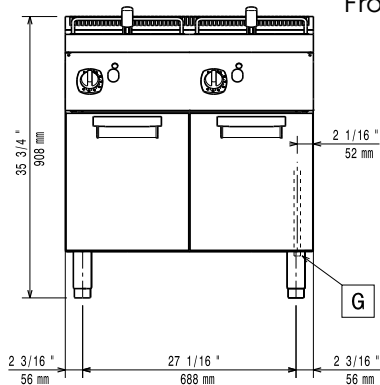

Zij aanzicht

Front aanzicht