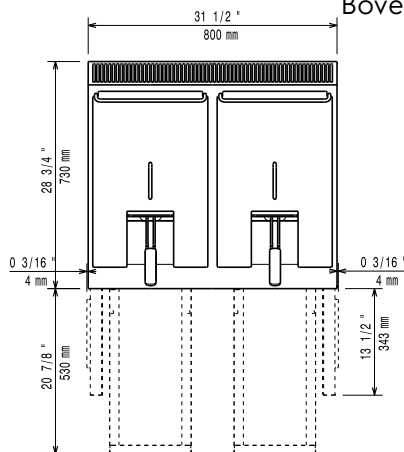

Front aanzicht

Zij aanzicht

EQ = Equipotentiaal schroef
 G = Gas aansluiting

Boven aanzicht

Gas

Gas vermogen:	371069 (E7FRGH2BF0)	14 kW
Standaard gas toelevering		Aardgas
Gassoort optie:		LPG; Natural Gas
Gas aansluiting:		1/2"

Algemene Gegevens:

Effectieve kuip afmetingen, breedte:	240 mm
Effectieve kuip afmetingen, hoogte:	235 mm
Effectieve kuip afmetingen, diepte:	380 mm
Kuip capaciteit:	5.5 lt MIN; 7 lt MAX
Thermostaat instelling:	105 °C MIN; 185 °C MAX
Gewicht, netto:	71 kg
Transport gewicht:	82 kg
Transport hoogte:	1130 mm
Transport lengte:	820 mm
Transport breedte:	860 mm
Transport volume:	0.8 m ³
[NOT TRANSLATED]	N7FG