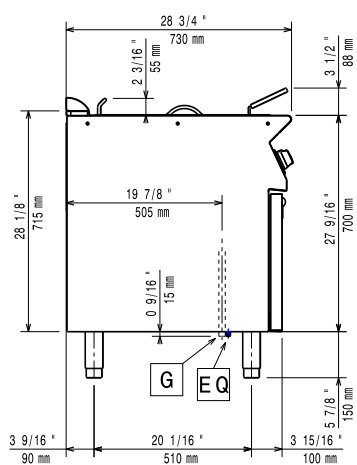

Front aanzicht

Zij aanzicht

EQ = Equipotentiaal schroef
 G = Gas aansluiting

Boven aanzicht

Gas

Gas vermogen:	371069 (E7FRGH2BF0)	14 kW
Standaard gas toelevering		Aardgas
Gassoort optie:		LPG; Natural Gas
Gas aansluiting:		1/2"

Algemene Gegevens:

Effectieve kuip afmetingen, breedte:	240 mm
Effectieve kuip afmetingen, hoogte:	235 mm
Effectieve kuip afmetingen, diepte:	380 mm
Kuip capaciteit:	5.5 lt MIN; 7 lt MAX
Thermostaat instelling:	105 °C MIN; 185 °C MAX
Gewicht, netto:	71 kg
Transport gewicht:	82 kg
Transport hoogte:	1130 mm
Transport lengte:	820 mm
Transport breedte:	860 mm
Transport volume:	0.8 m ³
[NOT TRANSLATED]	N7FG